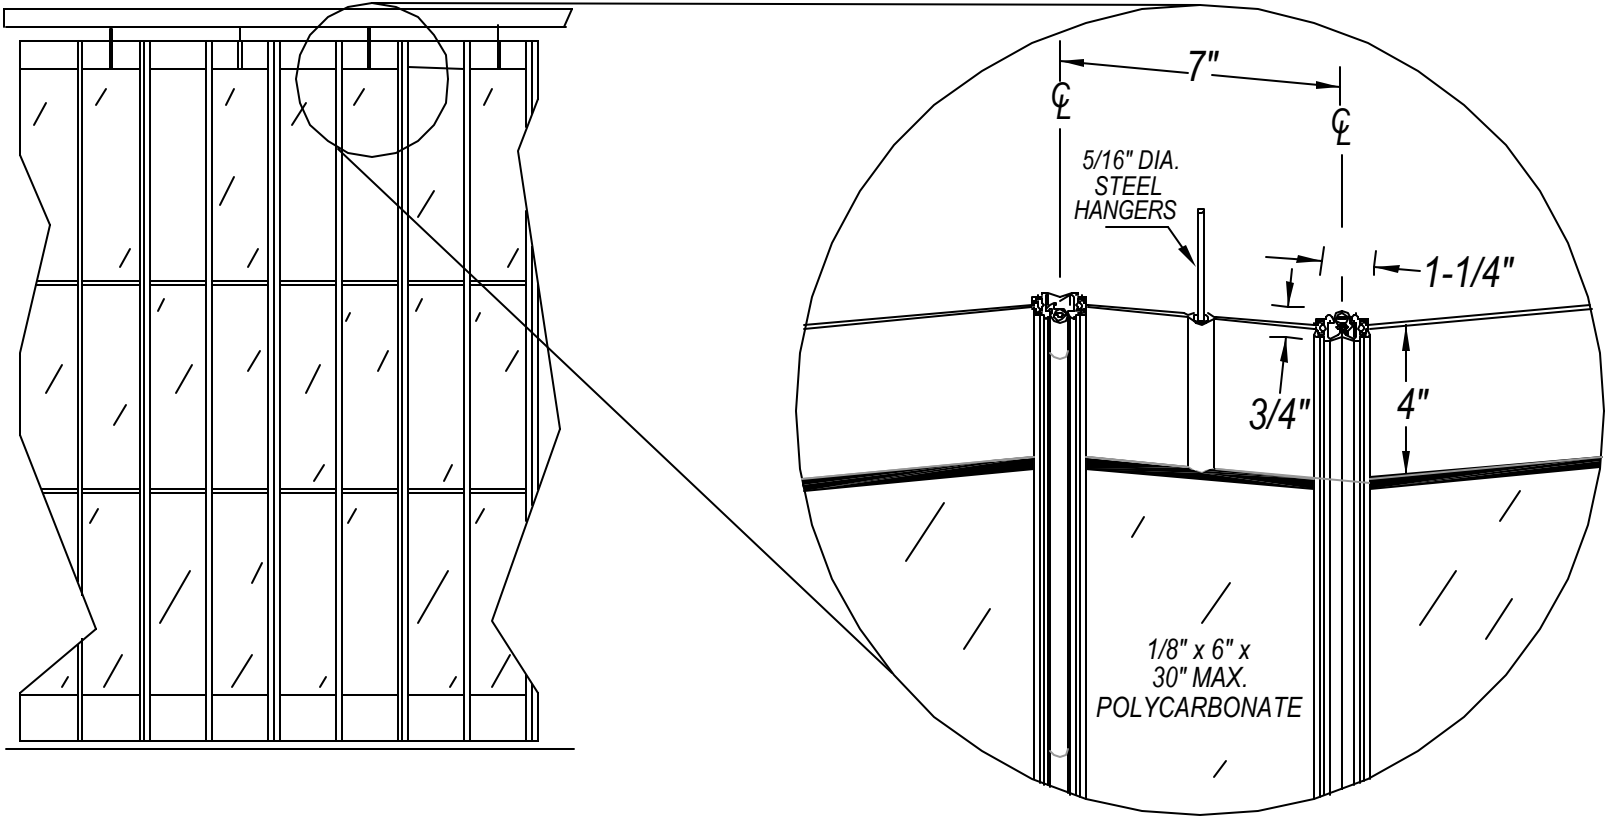

LEXAN VISTA CURTAIN DETAIL

MATERIAL: 6063 ALUMINUM ALLOY (T5)